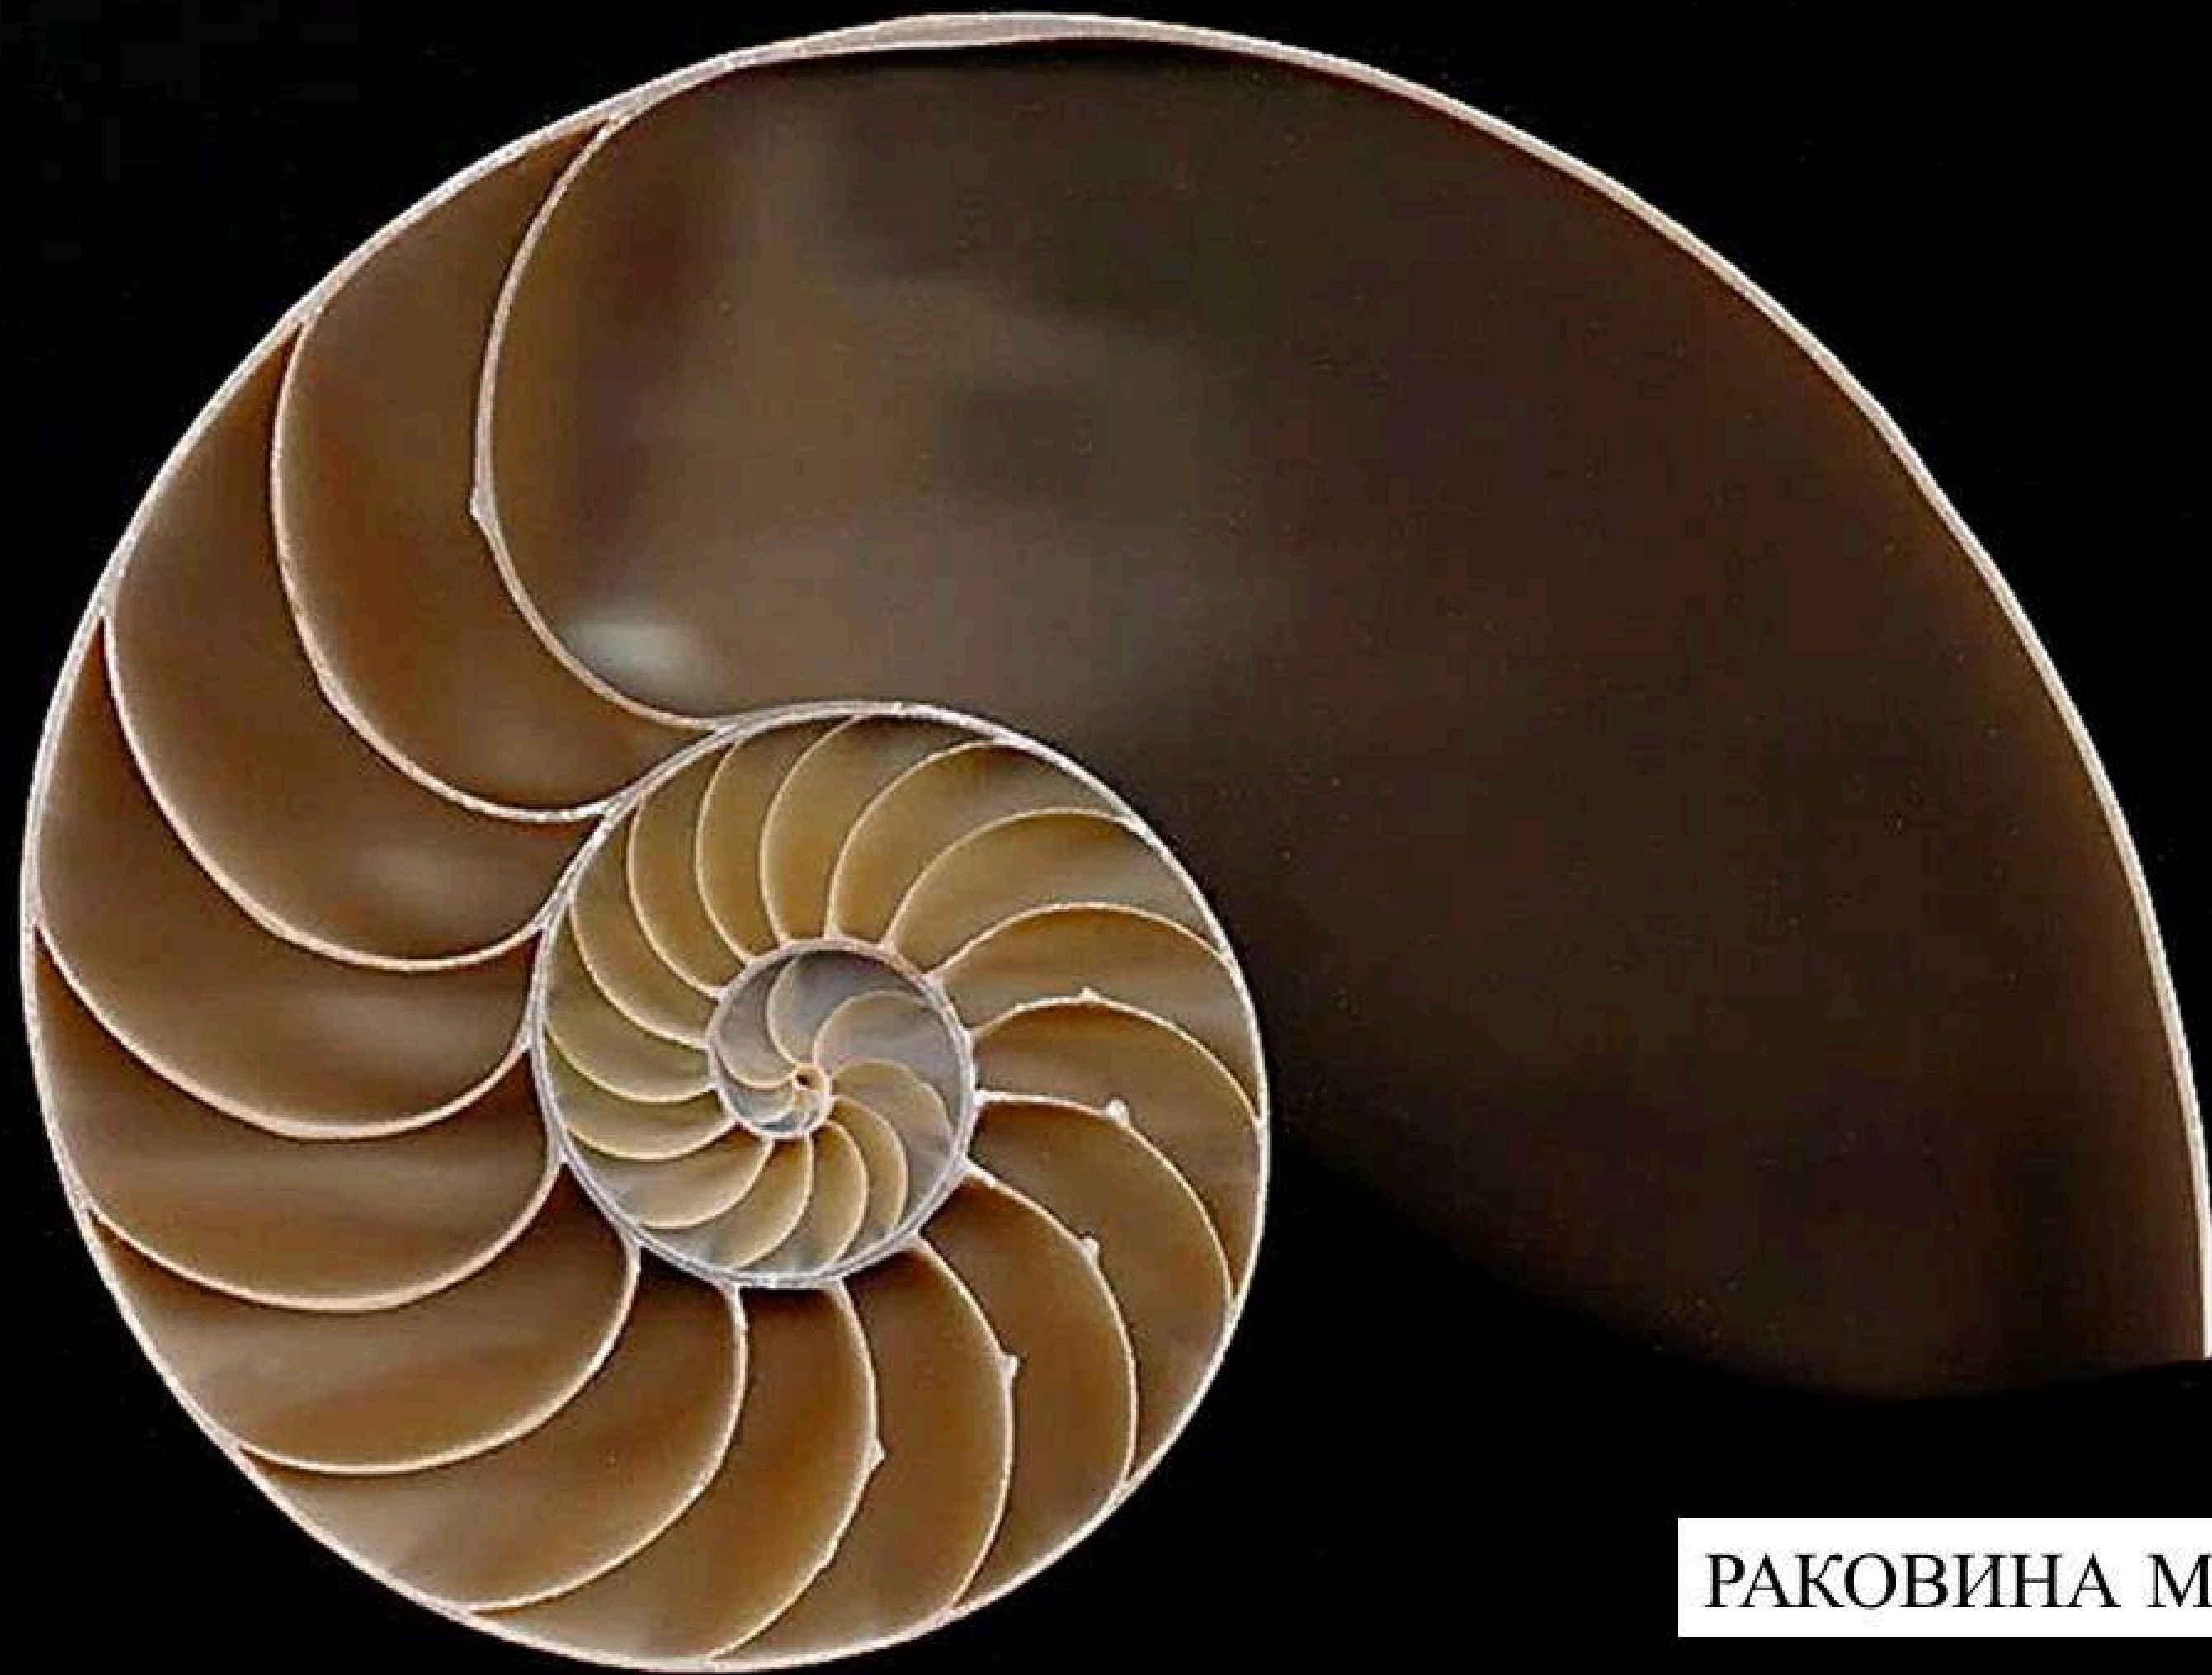

АЛГОРИТМ ИЧЕСКАЯ КРАСОТА

КАПУСТА РОМАНЕСКО

Это рисунок, однако в идеале
дерево получилось бы таким,
если бы условия произрастания
были идеальными

И БЕЗ ИДЕАЛЬНЫХ УСЛОВИЙ ДЕРЕВЬЯ – ЭТО ФРАКТАЛЫ

РАКОВИНА МОЛЛЮСКА

БРОНХИ И БРОНХИОЛЫ

ЛИСТ ПАПОРОТНИКА

ЛИСТ ПАПОРОТНИКА

БЕРЕГОВАЯ ЛИНИЯ

ФРАКТАЛ МАНДЕЛЬБРОТА

ГОРНЫЕ ХРЕБТЫ

МОЛНІЯ

ОБЛАКА